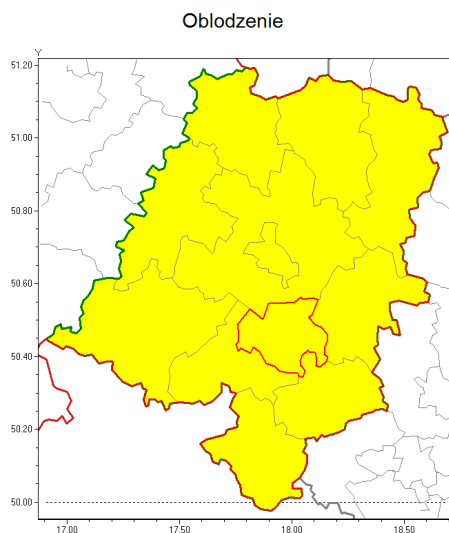

Zasięg ostrzeżenia w województwie

**Ostrzeżenie meteorologiczne Nr 2**

Nazwa biura	IMGW-PIB Biuro Prognoz Meteorologicznych we Wrocławiu
Zjawisko/stopień zagrożenia	Oblodzenie/ 1
Obszar	województwo opolskie powiat krapkowicki
Ważność	od godz. 16:00 dnia 02.01.2019 do godz. 24:00 dnia 02.01.2019
Przebieg	Prognozuje się zamarzanie mokrej nawierzchni dróg i chodników po opadach mokrego śniegu. Temperatura minimalna od -5°C do -3°C , temperatura minimalna gruntu od -6°C do -3°C . Przewiduje się, że ujemna temperatura powietrza przez całą dobę utrzyma się do 4.01.2019 (piątek).
Prawdopodobieństwo wystąpienia zjawiska(%)	80%
Uwagi	Brak.
Dyrektor synoptyk IMGW-PIB	Janusz Zieliński
Godzina i data wydania	godz. 10:31 dnia 02.01.2019
SMS	IMGW-PIB OSTRZEŻENIE: OBLODZENIE/1 opolskie/krapkowicki od 16:00/02.01 do 24:00/02.01.2019 temp. min. od -5°C do -3°C , przy gruncie do -6°C , śnieg.
Opracowanie niniejsze i jego format, jako przedmiot prawa autorskiego podlega ochronie prawnej, zgodnie z przepisami ustawy z dnia 4 lutego 1994r o prawie autorskim i prawach pokrewnych (dz. U. z 2006 r. Nr 90, poz. 631 z późn. zm.). Wszelkie dalsze udostępnianie, rozpowszechnianie (przedruk, kopiowanie, wiadomości sms) jest dozwolone wyłącznie w formie dosłownej z bezwzględnym wskazaniem źródła informacji tj. IMGW-PIB.	