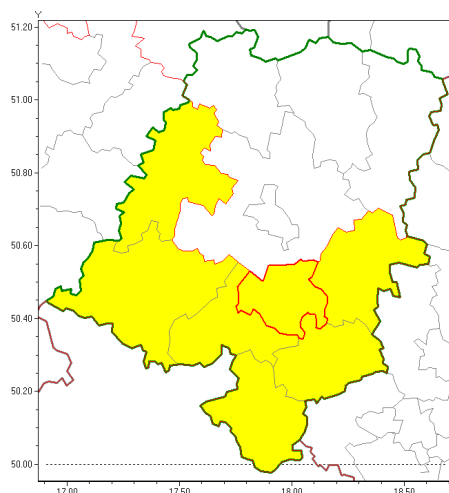

Zasięg ostrzeżenia w województwie

Burze z gradem

Ostrzeżenie meteorologiczne Nr 6

Nazwa biura	IMGW-PIB Biuro Prognoz Meteorologicznych we Wrocławiu
Zjawisko/stopień zagrożenia	Burze z gradem/ 1
Obszar	województwo opolskie powiat krapkowicki
Ważność	od godz. 14:05 dnia 11.07.2018 do godz. 21:00 dnia 11.07.2018
Przebieg	Prognozuje się wystąpienie miejscami burz z opadami deszczu miejscami od 15 mm do 30 mm oraz porywami wiatru do 75 km/h. Miejscami możliwy grad.
Prawdopodobieństwo wystąpienia zjawiska(%)	80%
Uwagi	Brak.
Dyrektor synoptyk IMGW-PIB	Edyta Socha
Godzina i data wydania	godz. 14:01 dnia 11.07.2018
SMS	IMGW-PIB OSTRZEŻENIE: BURZE Z GRADEM/1 opolskie/krapkowicki od 14:05/11.07 do 21:00/11.07.2018 deszcz 30 mm, porywy 75 km/h