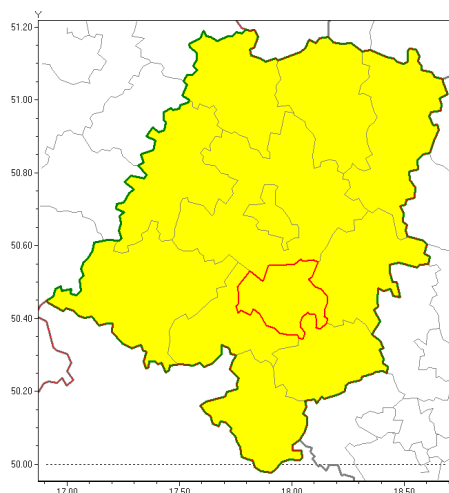

Zasięg ostrzeżenia w województwie

Burze z gradem

Ostrzeżenie meteorologiczne Nr 5

Nazwa biura	IMGW-PIB Biuro Prognoz Meteorologicznych we Wrocławiu
Zjawisko/stopień zagrożenia	Burze z gradem/ 1
Obszar	województwo opolskie powiat krapkowicki
Ważność	od godz. 12:00 dnia 26.06.2018 do godz. 21:00 dnia 26.06.2018
Przebieg	Prognozuje się wystąpienie burz z opadami deszczu od 10 mm do 20 mm, lokalnie do 30 mm oraz porywami wiatru do 80 km/h. Miejscami możliwy grad.
Prawdopodobieństwo wystąpienia zjawiska(%)	80%
Uwagi	Brak.
Dyrektor synoptyk IMGW-PIB	Elżbieta Wojtczak-Gaglik
Godzina i data wydania	godz. 06:48 dnia 26.06.2018
SMS	IMGW-PIB OSTRZEŻENIE: BURZE Z GRADEM/1 opolskie/krapkowicki od 12:00/26.06 do 21:00/26.06.2018 deszcz 30 mm, porywy 80 km/h